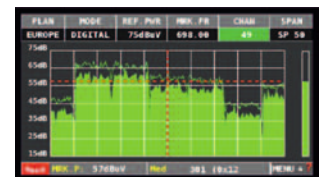

TVmeter HD

Kombinovani A/D merac polja za SATV, CATV/KDS, Zemaljsku TV sa demodulacijom tona i slike

Analogna TV + FM

DVB-S/S2

DVB-C

DVB-T/T2

HD

MPEG-4
Decoder

Slika+Meni+Merenje

Spektrum

Konstelacija DVB-S2

DATA Logger

Sva podesavanja, izmerene vrednosti i TV slika na ekranu

SPECIFIKACIJA

MERENJE I ANALIZA SPEKTRA

- **Display:** 4,3" TFT kolor ekran
- **Frekventni opseg:** TV 44-880, SAT 930-2150 MHz
- **Merni opseg:** TV 10-100 dB(μV), SAT 28-92 dB(μV), 120 dB(μV) sa eksternim atenuatorom
- **Tacnost:** 3 dB.
- **Brzi prikaz spektra sa MAX HOLD:** kompletan spektar ili promenljiv SPAN, automatska regulacija referentnog nivoa.
- **Merenja:** Digitalno i Analogno, BER, MER, Konstelacija QAM 64/256.
- **Oцена kvaliteta:** LOS - NA GRANICI - DOBAR
- **Scen:** TV Analogni i Digitalni opseg od 10 do 100 kanala.
- **Memorisanje podataka:** DATA-Logger